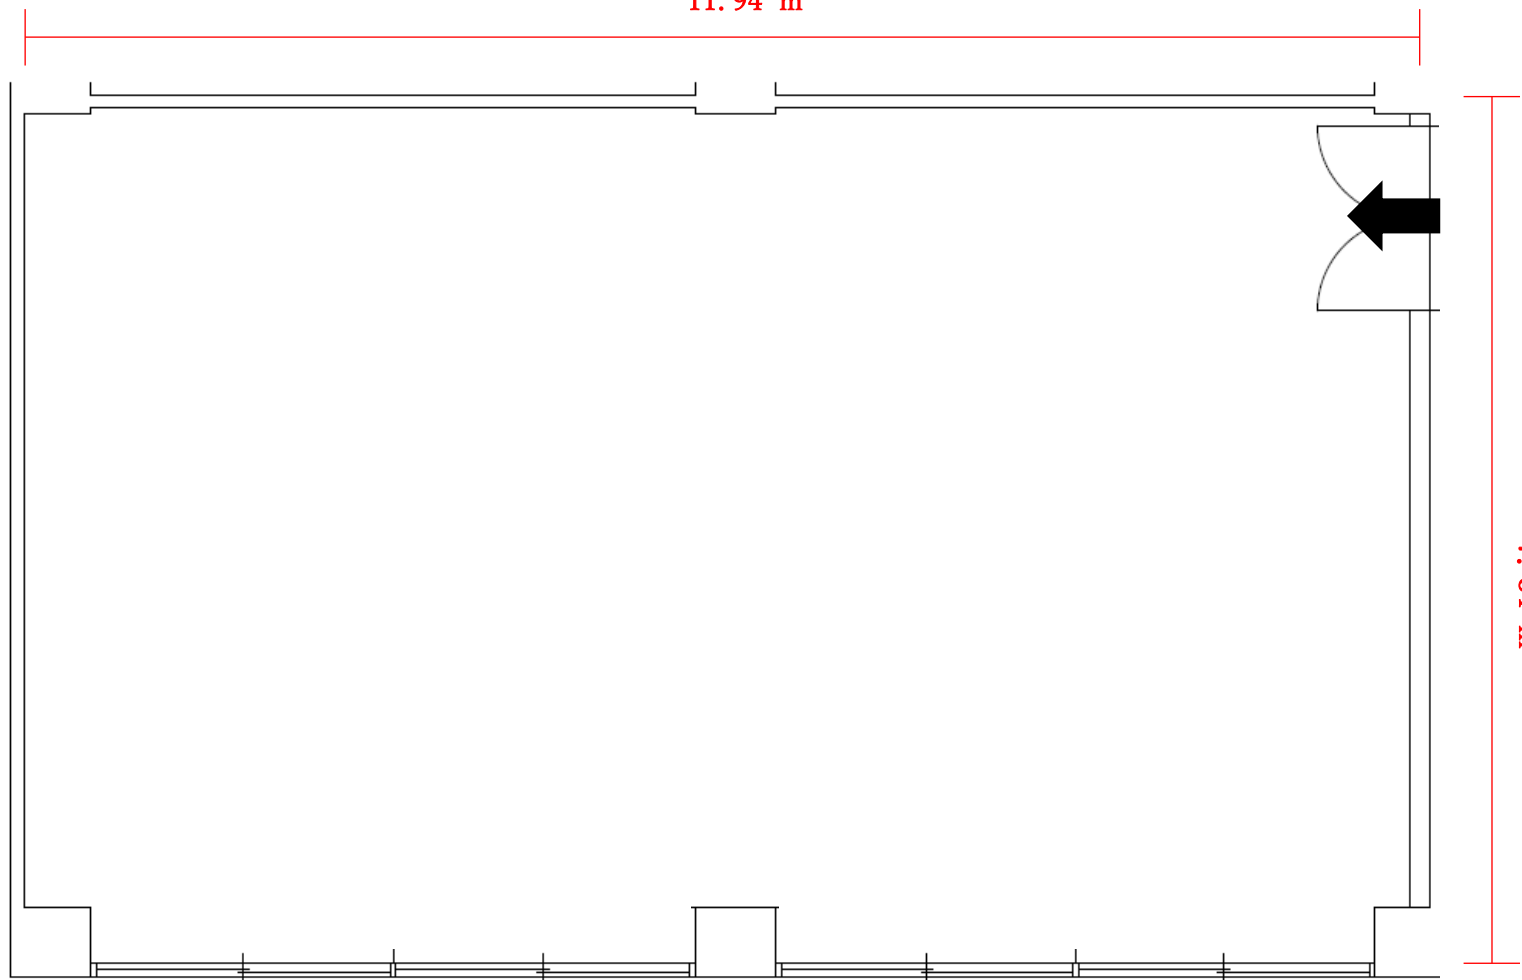

# 5階 千寿

11.94 m

7.34 m