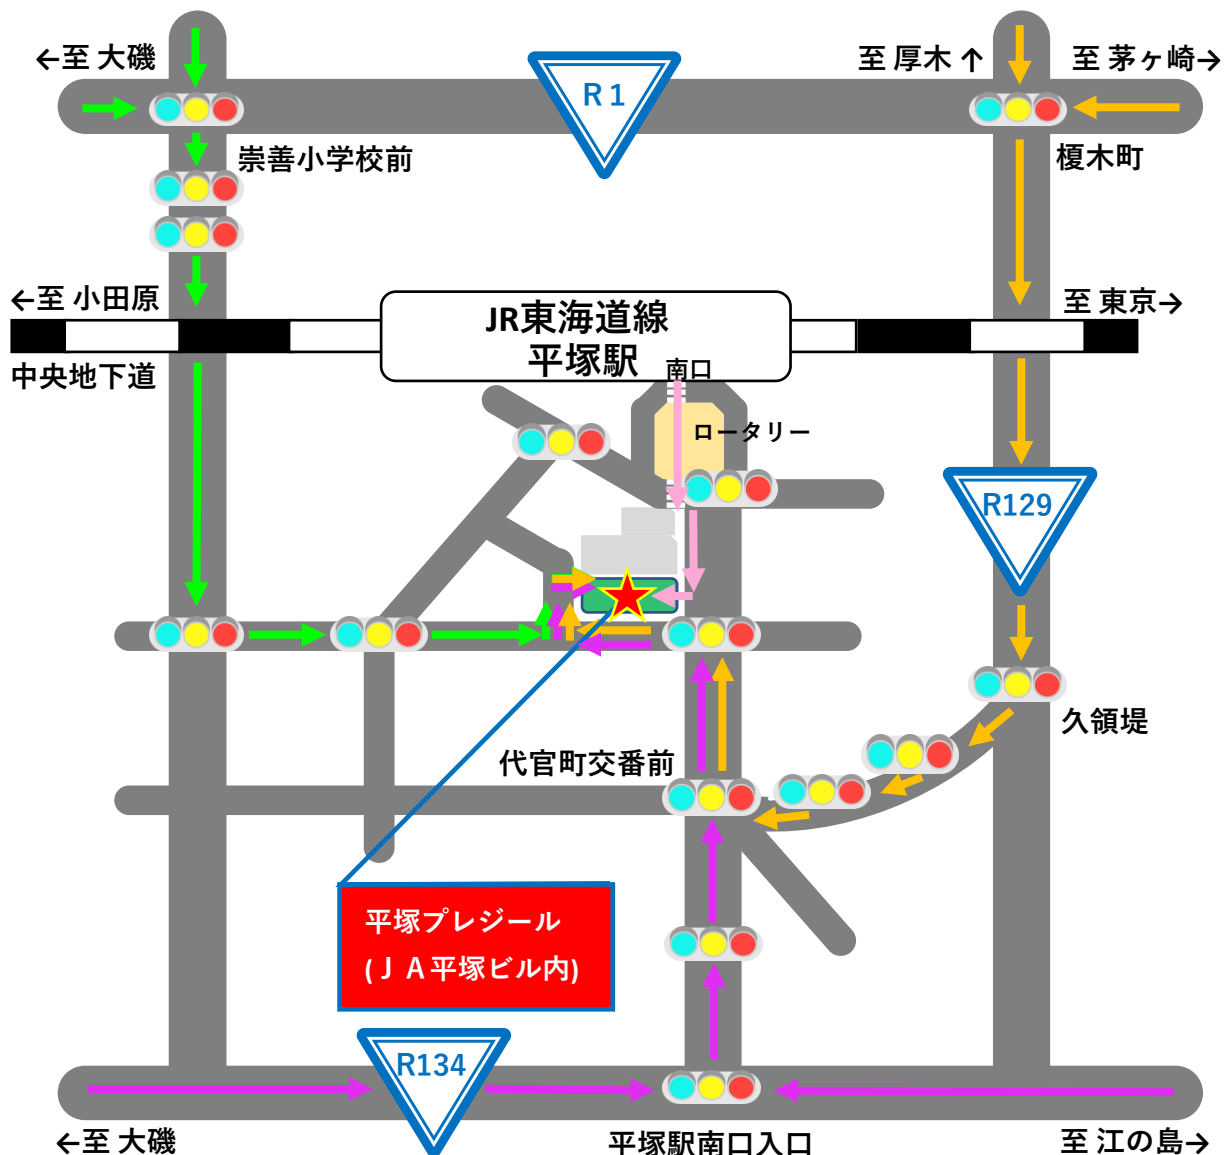

# 平塚プレジール アクセスマップ

## お車でお越しの場合（お勧めルート）

- 国道1号線より
  1. 大磯方面からお越しの場合  
崇善小学校前交差点を右折  
→の道順でお越してください。
  2. 茅ヶ崎・厚木方面からお越しの場合  
榎木町交差点を左折または直進  
→の道順でお越してください。
- 国道134号線よりお越しの場合  
平塚駅南口入口交差点を平塚駅方面へ  
→の道順でお越してください。

## 電車・徒歩でお越しの場合

J R 東海道線平塚駅下車  
東口改札を出て南口出口より徒歩3分  
→の道順でお越してください。

※駐車場はJA平塚ビル駐車場(有料)となります。  
車サイズ、台数に制限がございますので、  
詳細はお問い合わせください。

お問い合わせ(9:00~17:00)

平塚プレジール

平塚市八重咲町3-8

TEL 0463-25-0195

FAX 0463-25-3243