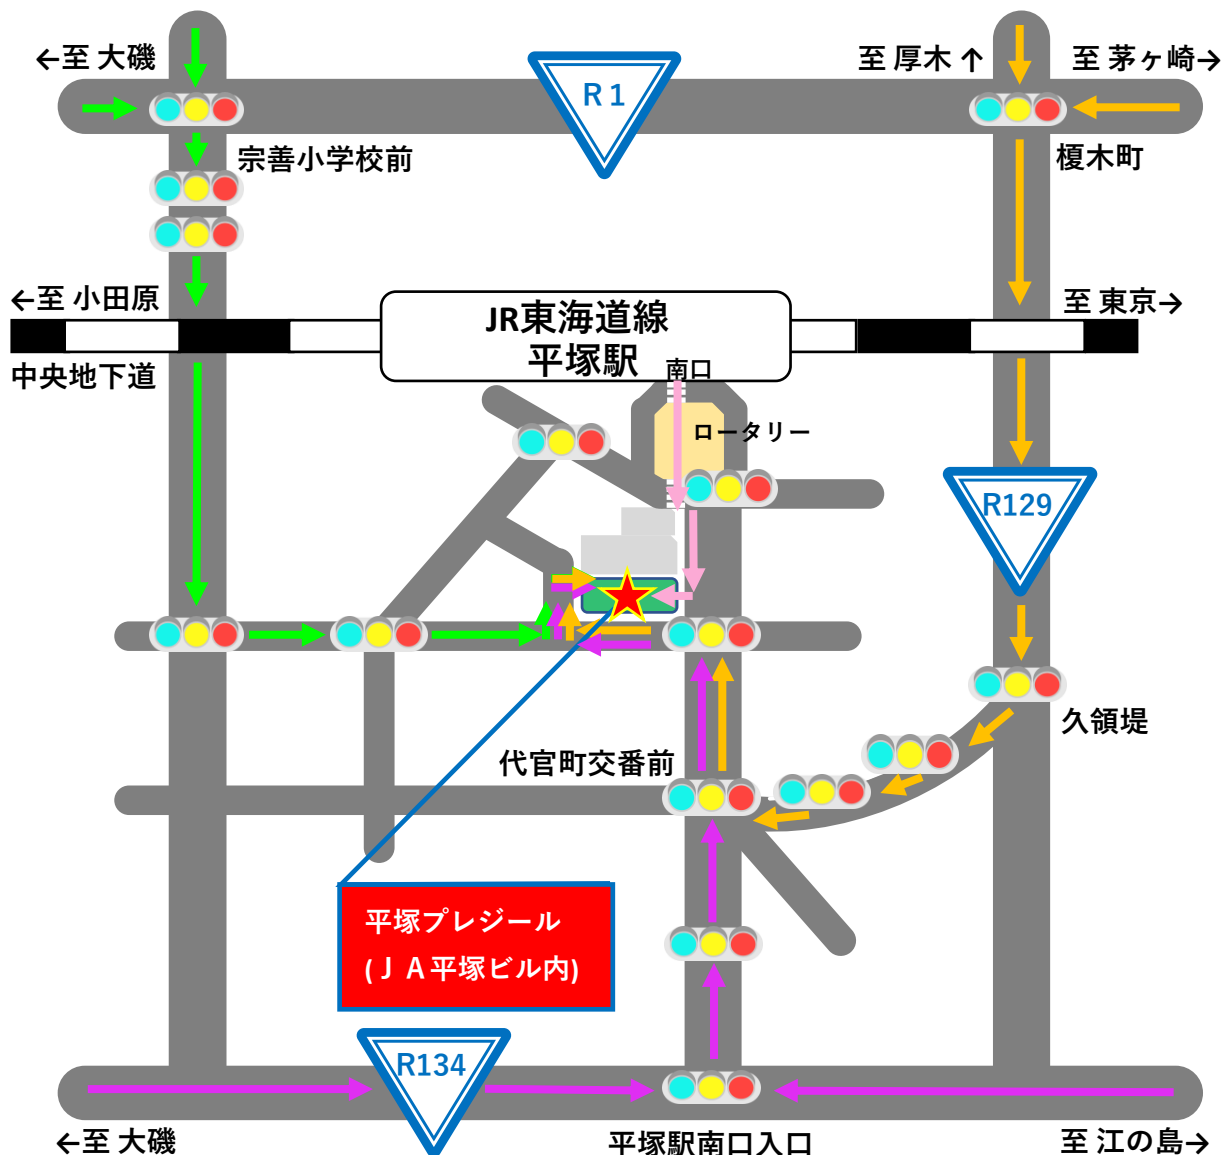

平塚プレジール アクセスマップ

お車でお越しの場合 (お勧めルート)

- 国道1号線より
 1. 大磯方面からお越しの場合
宗善小学校前交差点を右折
→の道順でお越してください。
 2. 茅ヶ崎・厚木方面からお越しの場合
榎木町交差点を左折または直進
→の道順でお越してください。
- 国道134号線よりお越しの場合
平塚駅南口入口交差点を平塚駅方面へ
→の道順でお越してください。

電車・徒歩でお越しの場合

J R 東海道線平塚駅下車
東口改札を出て南口出口より徒歩3分
→の道順でお越してください。

※駐車場はJA平塚ビル駐車場(有料)となります。
車サイズ、台数に制限がございますので、
詳細はお問い合わせください。

お問い合わせ(9:00~17:00)

平塚プレジール

平塚市八重咲町3-8

TEL 0463-25-0195

FAX 0463-25-3243